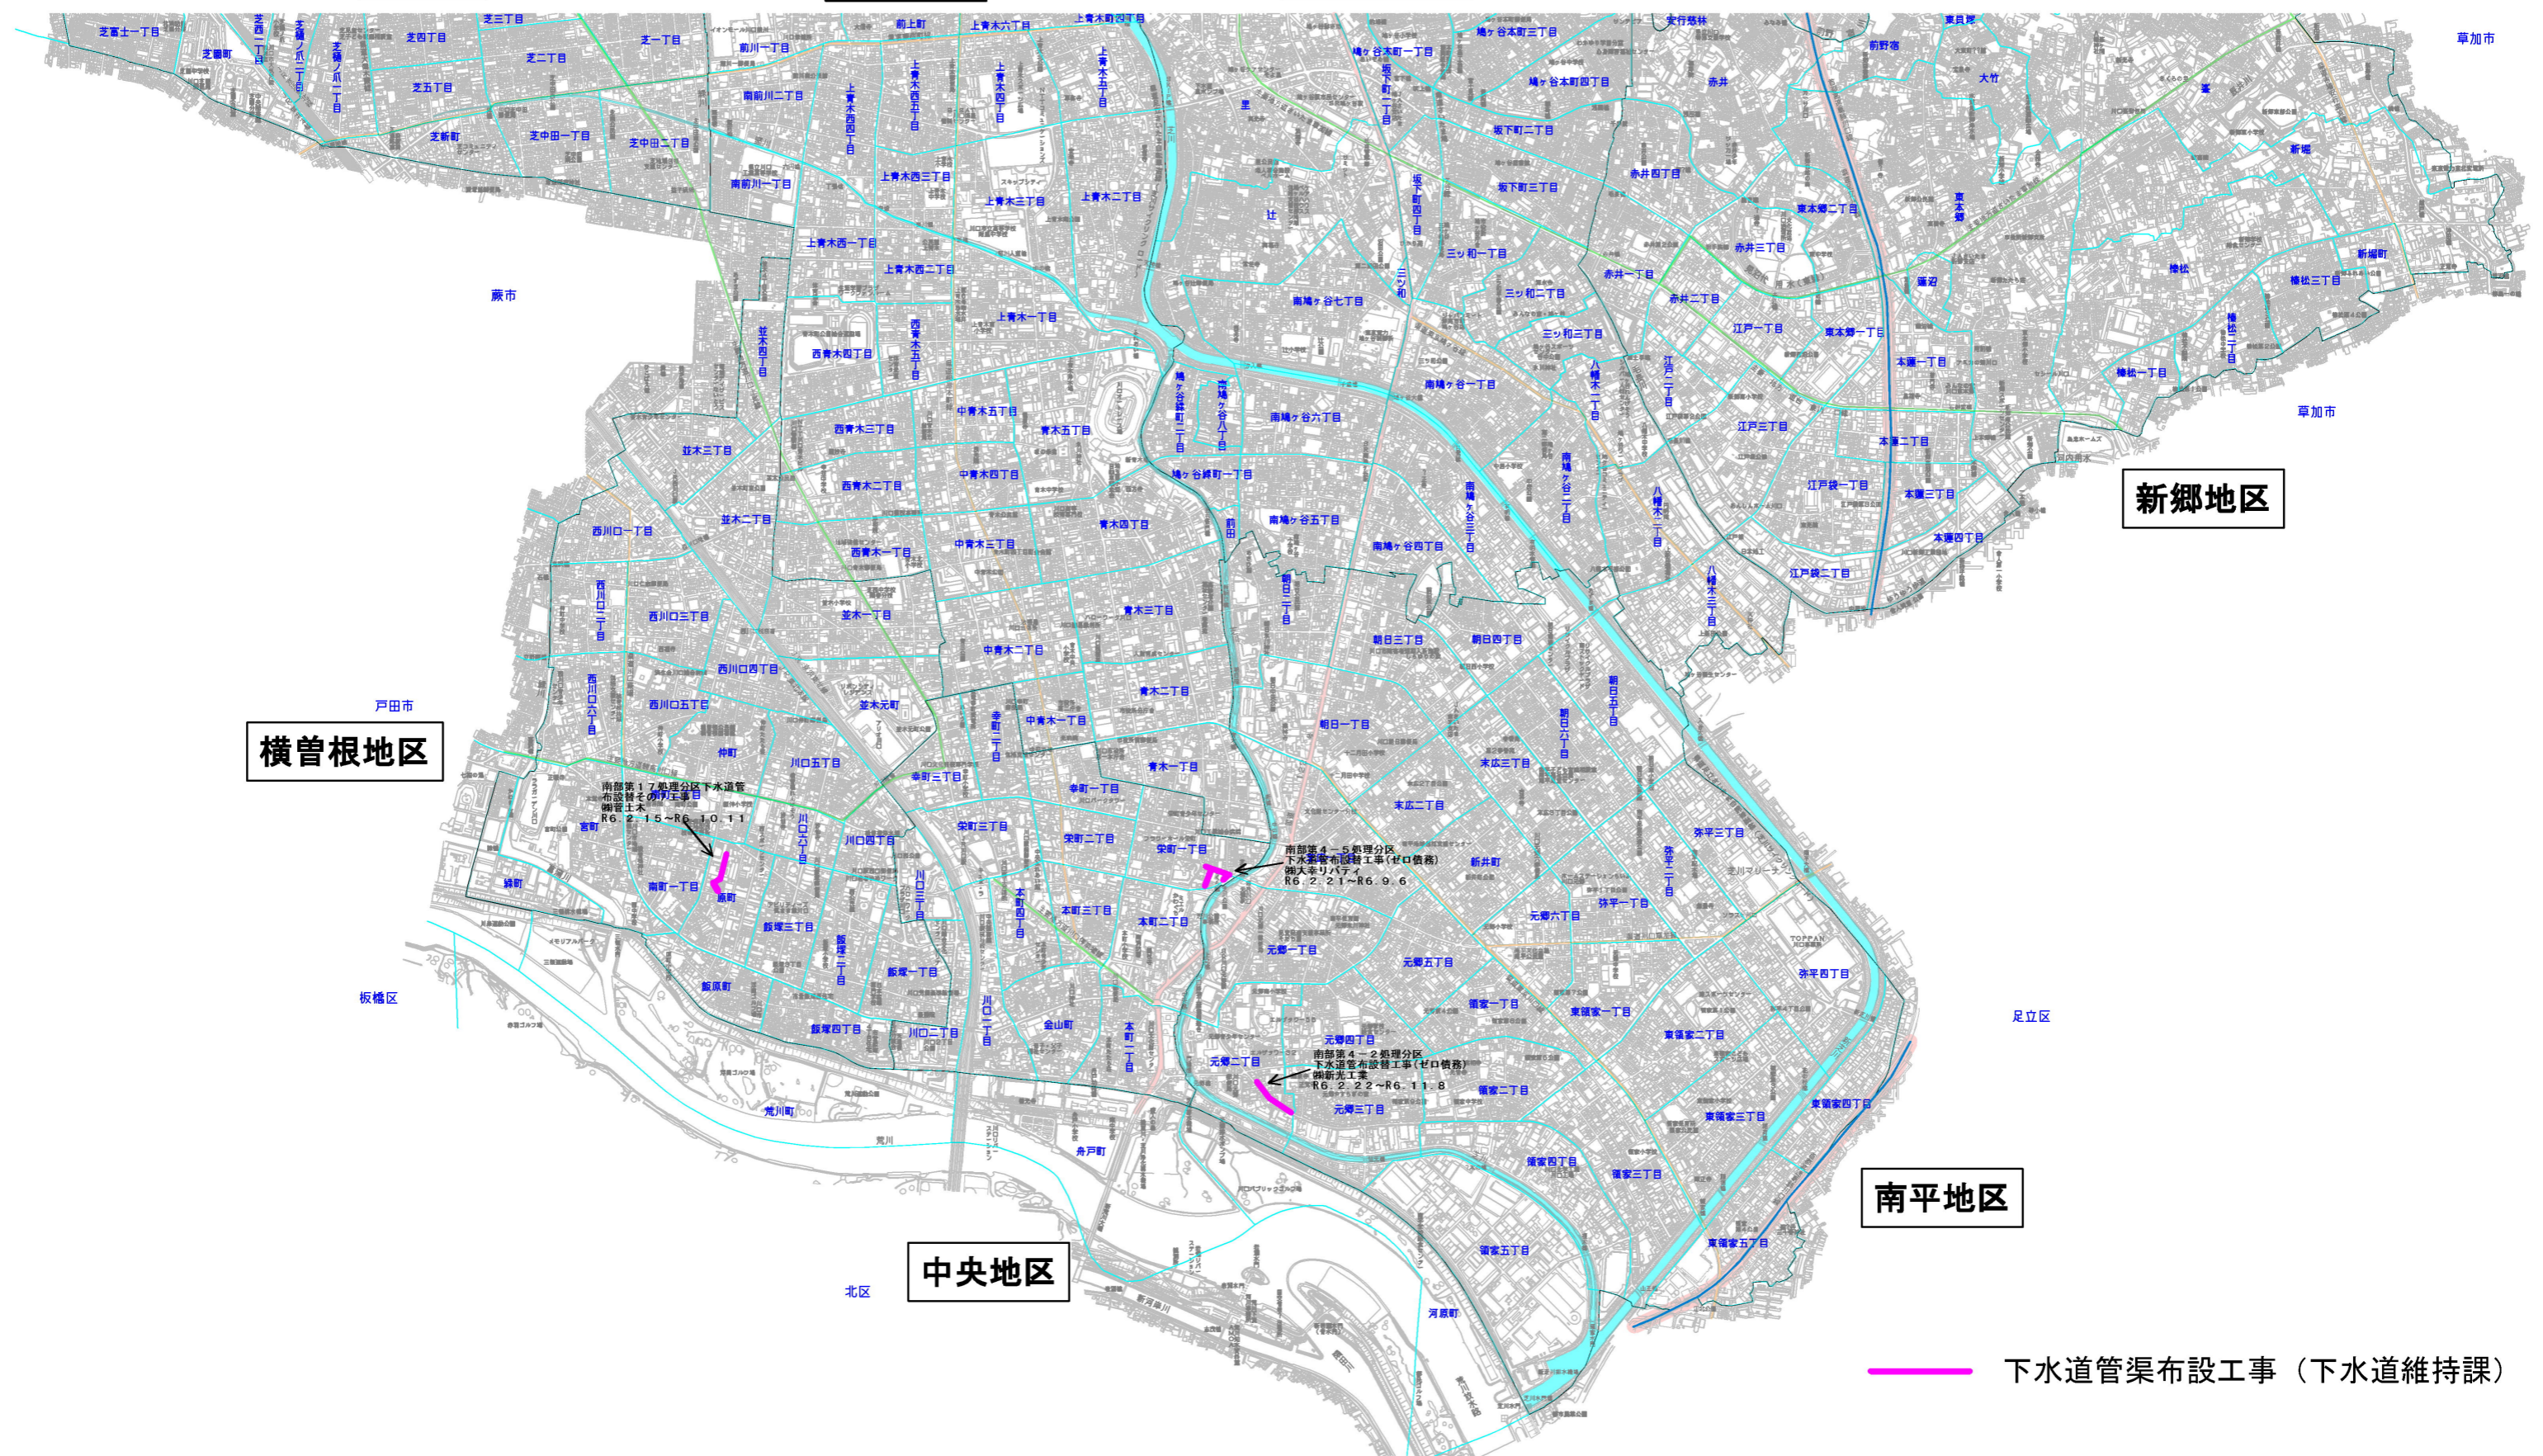

芝地区

青木地区

鳩ヶ谷地区

新郷地区

横曽根地区

南平地区

中央地区

下水道管渠布設工事 (下水道維持課)

### 下水道工事施工箇所図 (下水道維持課)

令和6年4月10日現在