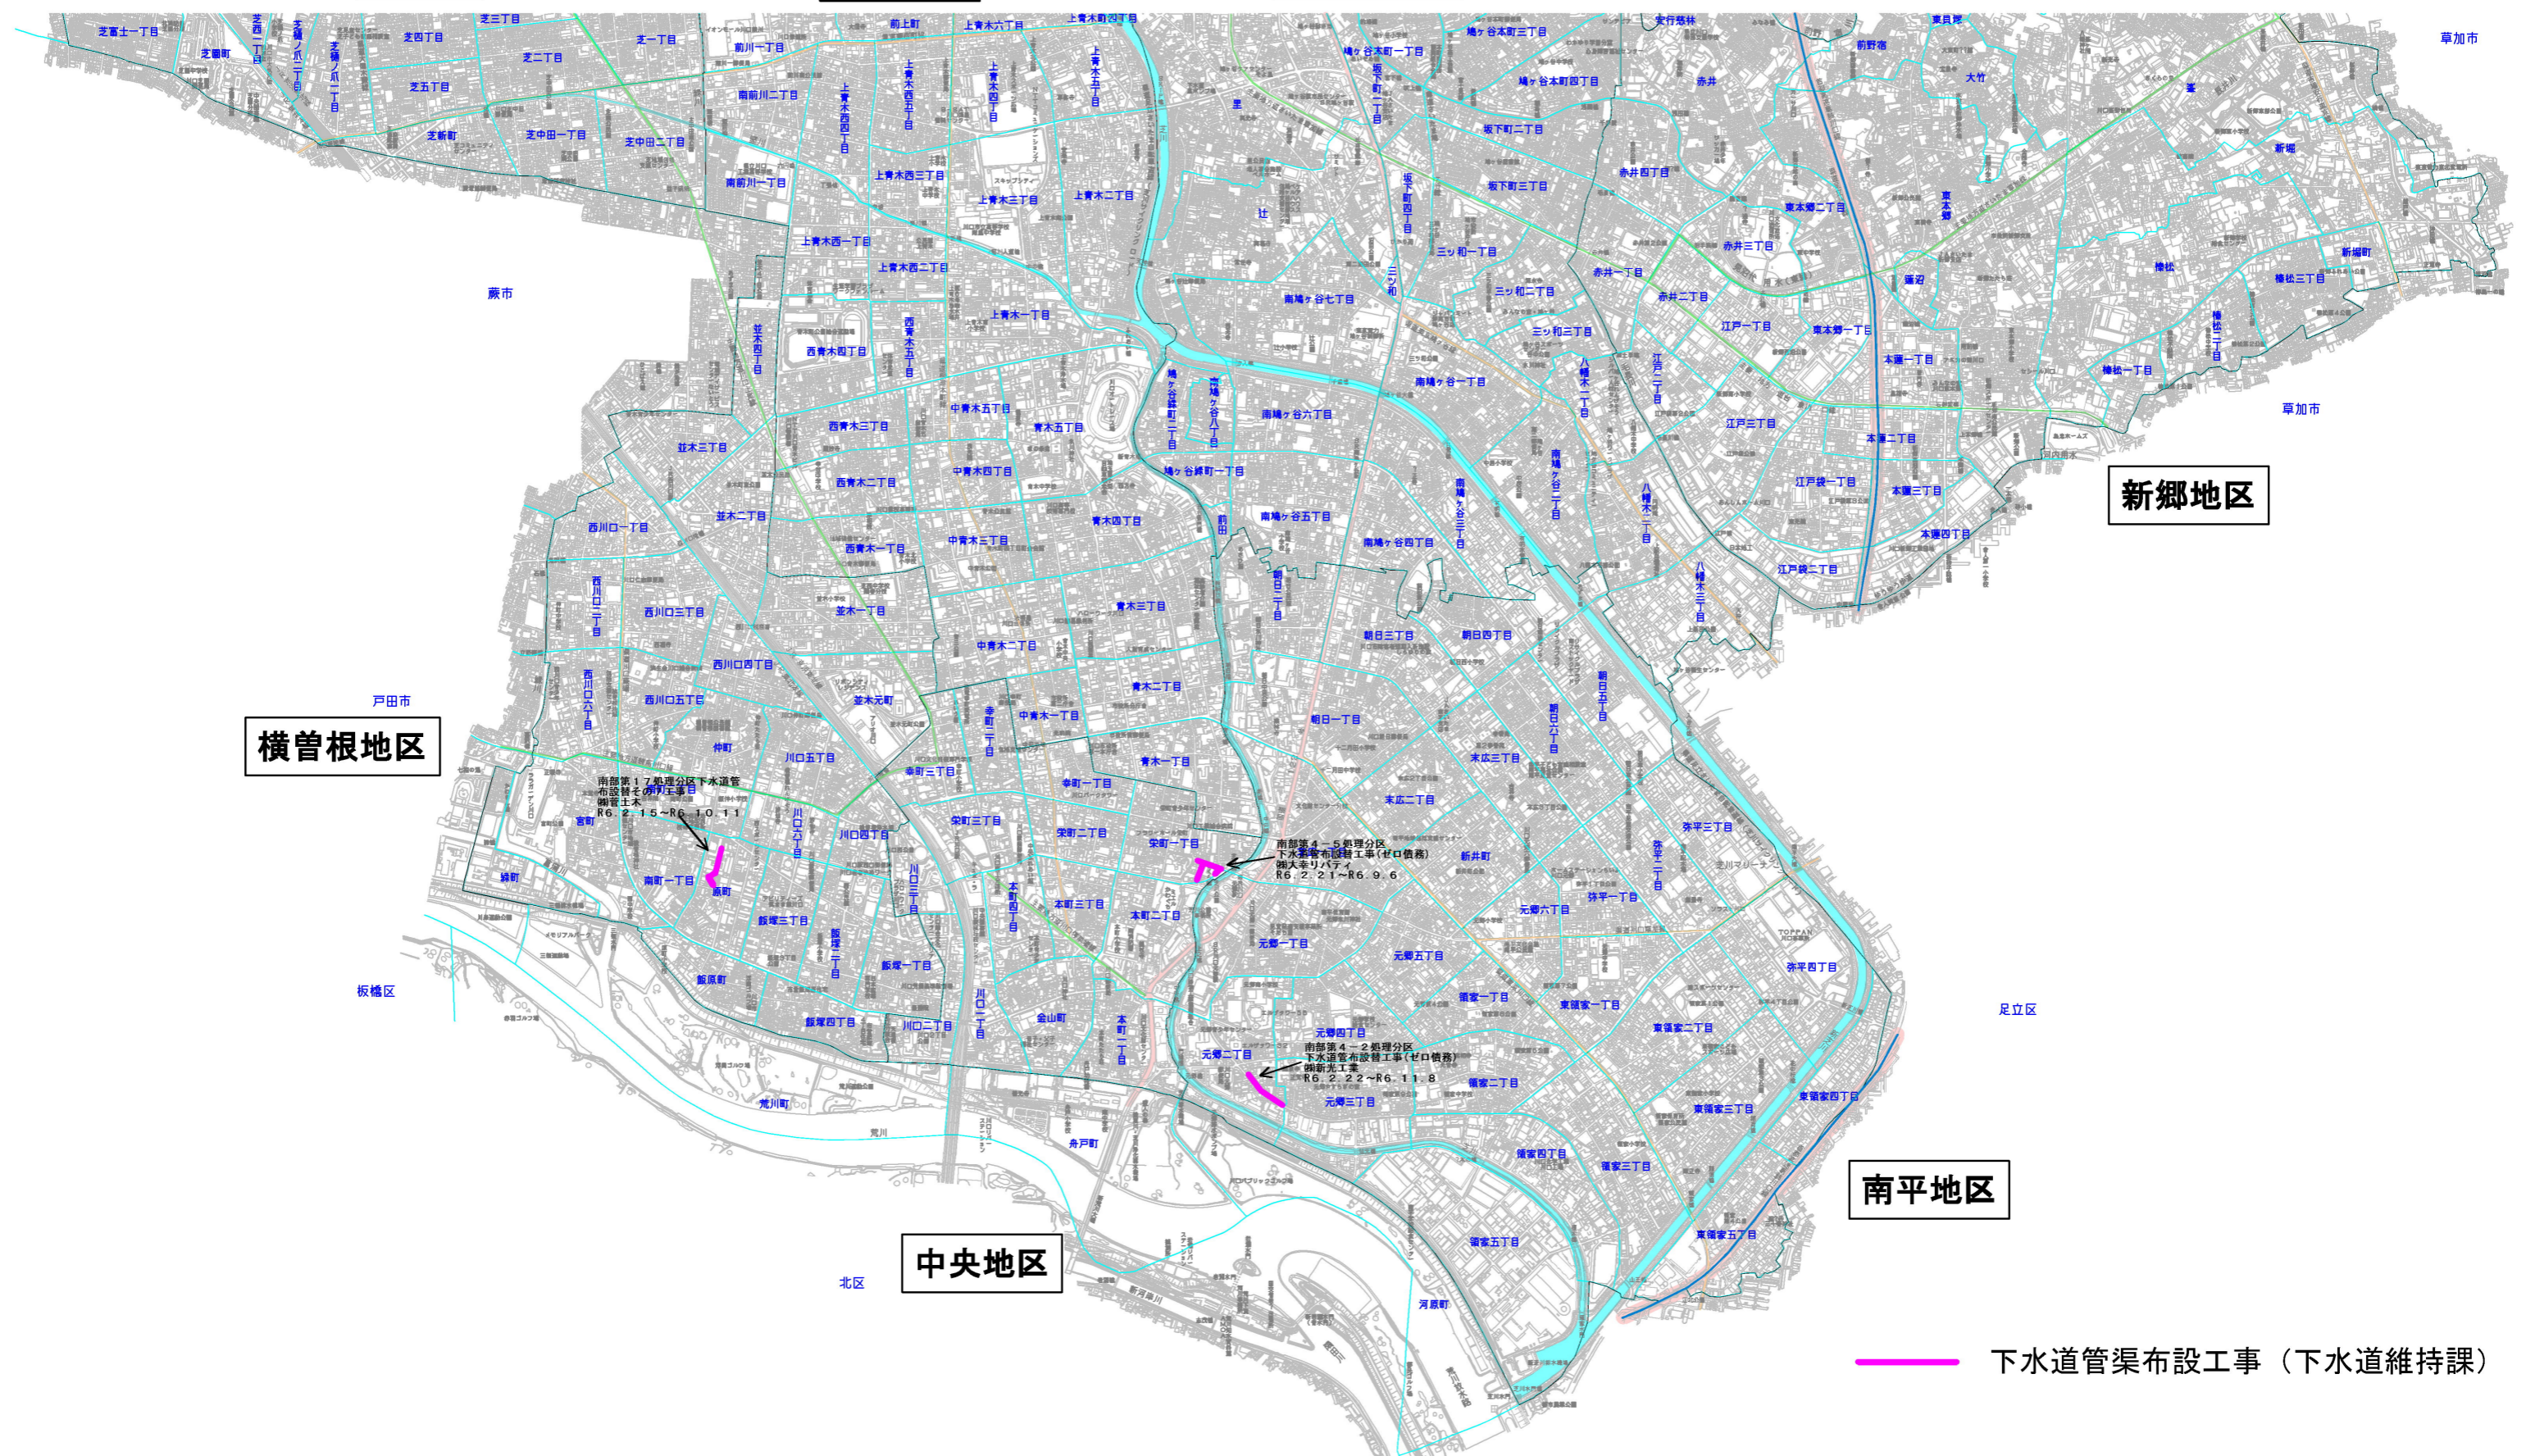

芝地区

青木地区

鳩ヶ谷地区

新郷地区

横曽根地区

南平地区

中央地区

下水道管渠布設工事 (下水道維持課)

下水道工事施工箇所図 (下水道維持課)

令和6年4月25日現在